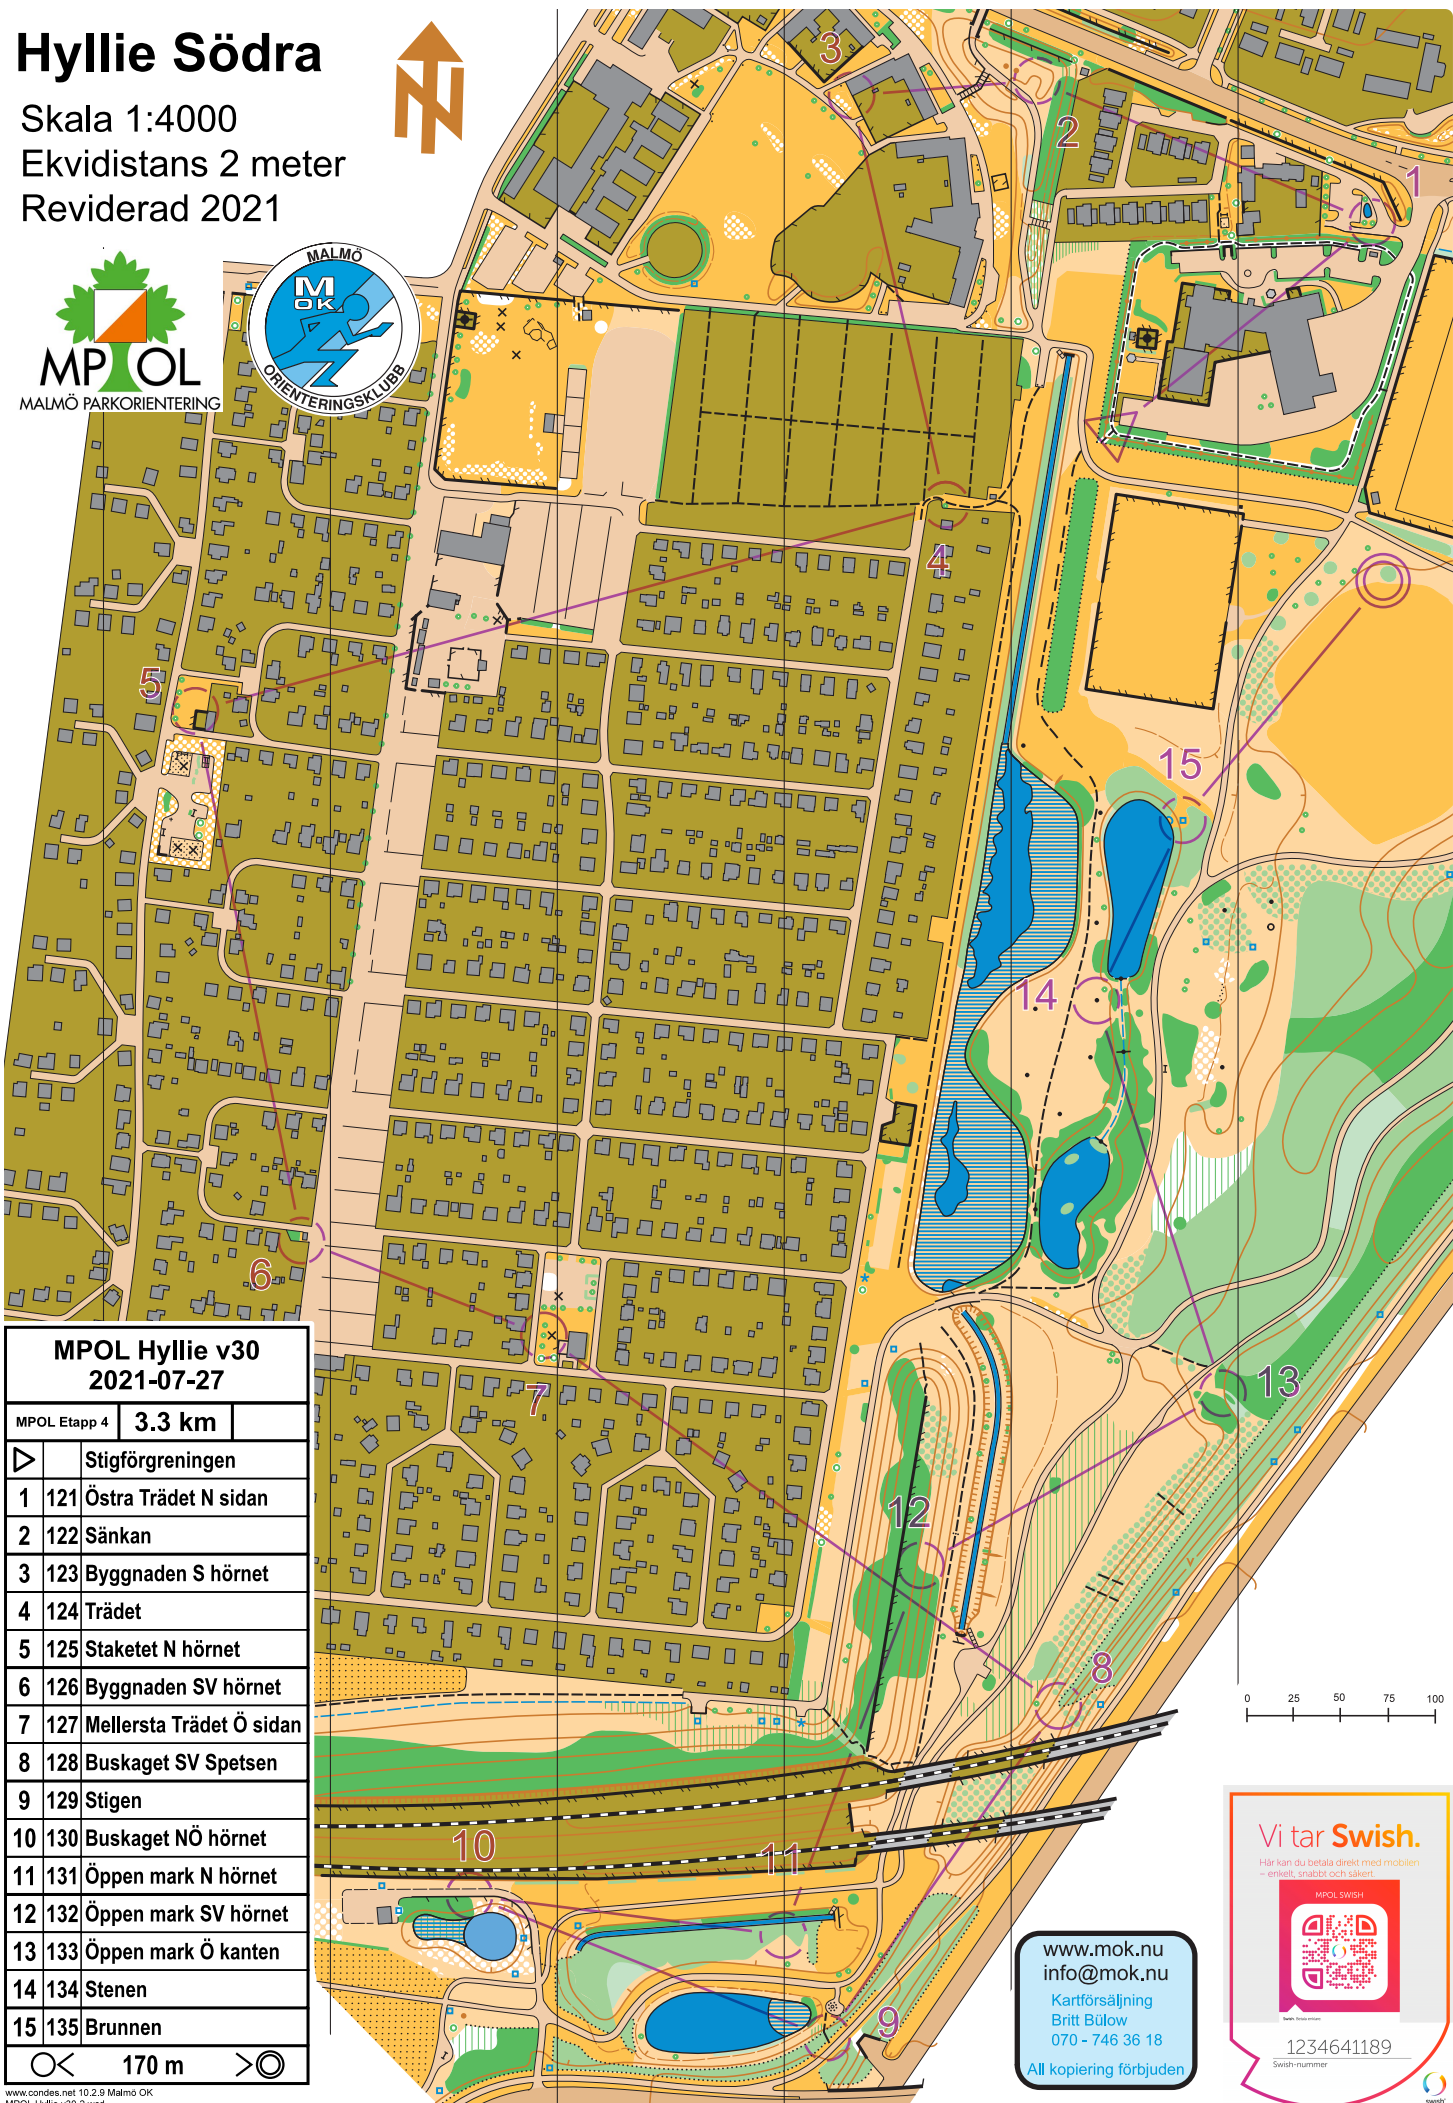

Hyllie Södra

Skala 1:4000

Ekvidistans 2 meter

Reviderad 2021

MPOL Hyllie v30 2021-07-27

MPOL Etapp 4 | 3.3 km

Stigföregningen
1 121 Östra Trädet N sidan
2 122 Sänkan
3 123 Byggnaden S hörnet
4 124 Trädet
5 125 Staketet N hörnet
6 126 Byggnaden SV hörnet
7 127 Mellersta Trädet Ö sidan
8 128 Buskaget SV Spetsen
9 129 Stigen
10 130 Buskaget NÖ hörnet
11 131 Öppen mark N hörnet
12 132 Öppen mark SV hörnet
13 133 Öppen mark Ö kanten
14 134 Stenen
15 135 Brunnen

○ < 170 m > ○

www.mok.nu
info@mok.nu

Kartförsäljning
Britt Bülow
070 - 746 36 18

All kopiering förbjuden

Vi tar Swish.

1234641189

Swish-nummer