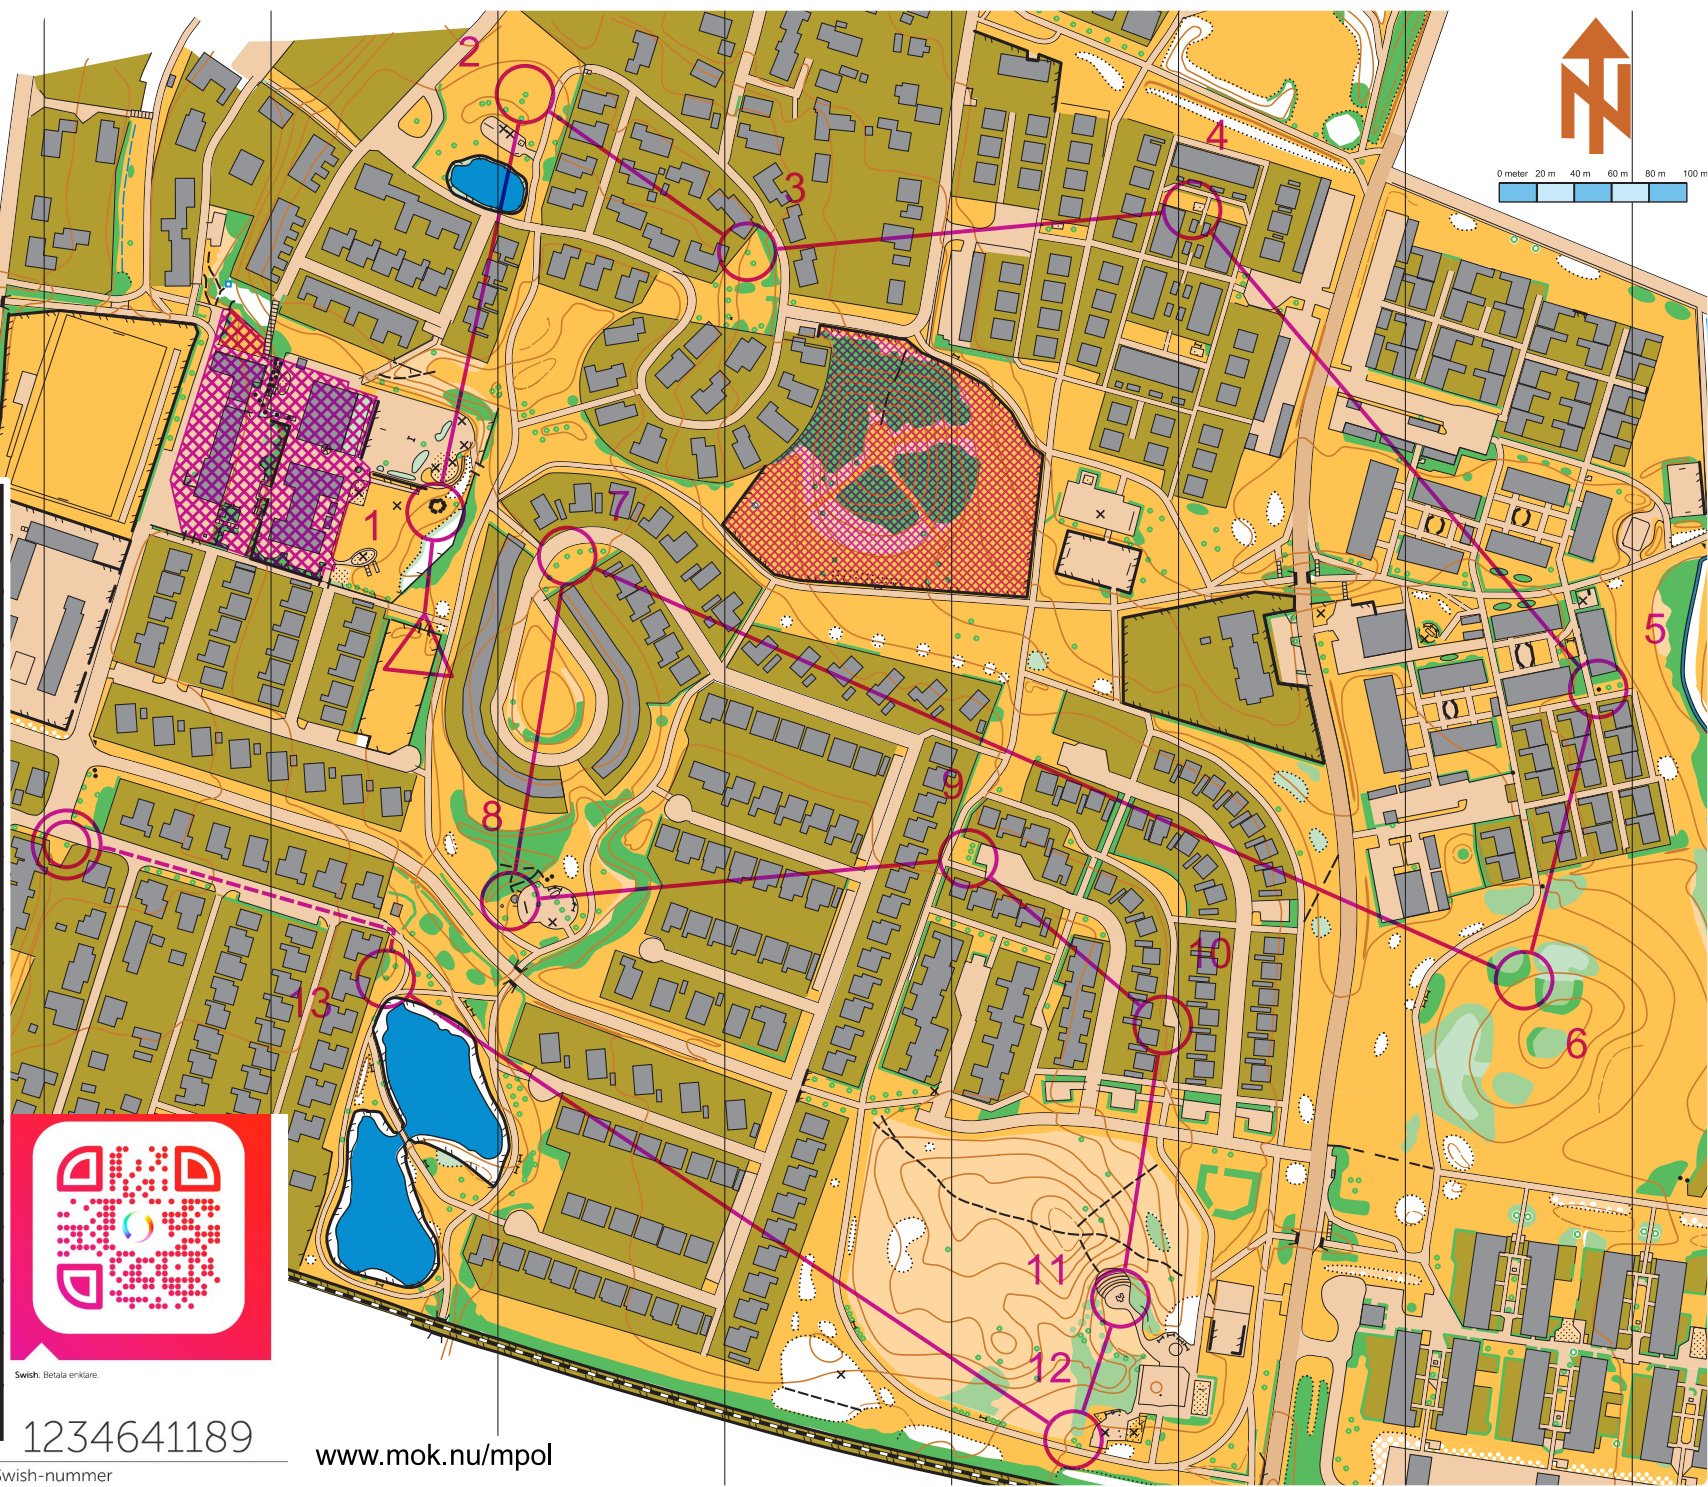

# Oxie Norra

Skala 1 : 4 000  
Ekvidistans 2 meter  
Reviderad 2021

## MPOL E2 - Oxie kullar 2021-07-13

**Ettap 2 | 3,2 km**

▶	Gräsplanen
1	121 Stensamlingen, södra delen
2	122 Trädet, norra
3	123 Trädet, norra
4	124 Sandlådan, SV hörnet
5	125 Stenen
6	126 Västra dungen, SÖ kanten
7	127 Trädet, mittersta
8	128 Scenen, bakom
9	129 Trädet, södra
10	130 Tomtgränsen, hörnan
11	131 Planken, mellan
12	132 Trädet, nordvästra
13	133 Trädet, södra